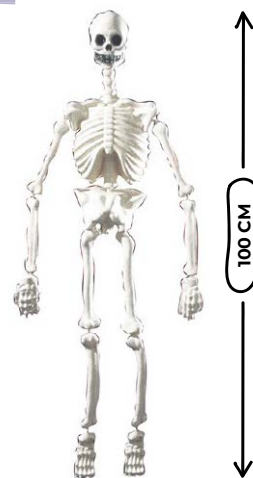

Decorazioni

DECORAZIONE HAPPY HALLOWEEN IN FELTRO

(111493346)
3,50€

LANTERNA ARANCIONE CON ZUCCA E LUCE

(109665754)
4,50€

BORSINE HALLOWEEN ASSORTITE

(112385436)
4,99€ CAD.

SCHELETRO 100 CM

(110493847)
9,99€

ZUCCA PORTADOLCI PLASTICA

(105701663)
2,50€

CONTENITORE FORMA ZUCCA CON LUCI E SUONI

(135385901)
4,99€

ZUCCA HALLOWEEN CON ALI PIPISTRELLO

(111498389)
4,99€

SECCHIELLO NIGHTMARE