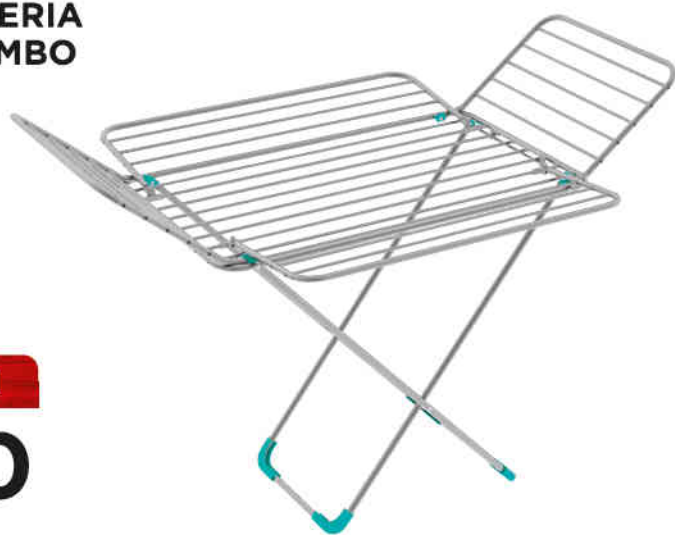

**ALIMENTO GATTO
LE GHIOTTONERIE
FELIX**
selezioni deliziose
in gelatina
24 pezzi x gr 85
al kg € 3,43

PREZZI BASSI

6,99

PREZZI BASSI

LE OCCASIONI DA NON PERDERE

STENDIBIANCHERIA FLOWER COLOMBO

in alluminio
con doppie ali
mt 30