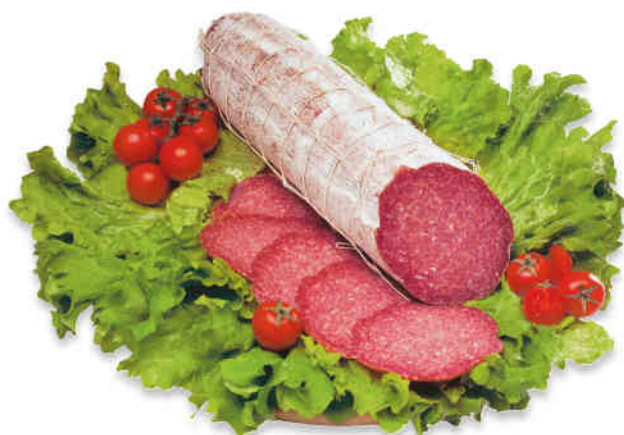

PRODOTTO VENETO

PREZZI BASSI

1,29

**PIAVE D.O.P.
SELEZIONE ORO**
all'etto

PRODOTTO VENETO

PREZZI BASSI

1,29

**SALAME
UNGHERESE**
all'etto

PRODOTTO ITALIANO

PREZZI BASSI

1,19

**PORCHETTA
TREVIGIANA**
all'etto

PREZZI BASSI

1,25

I PRODOTTI DELLA TRADIZIONE

LA QUALITÀ IN TAVOLA

SELEZIONE Ali
qualità garantita

LASAGNE ALLA BOLOGNESE
all'etto

PREZZI BASSI

0,79

FRITTURA DI PESCE
all'etto

PREZZI BASSI

1,98

COSTINE MARINATE
100% carne italiana
all'etto